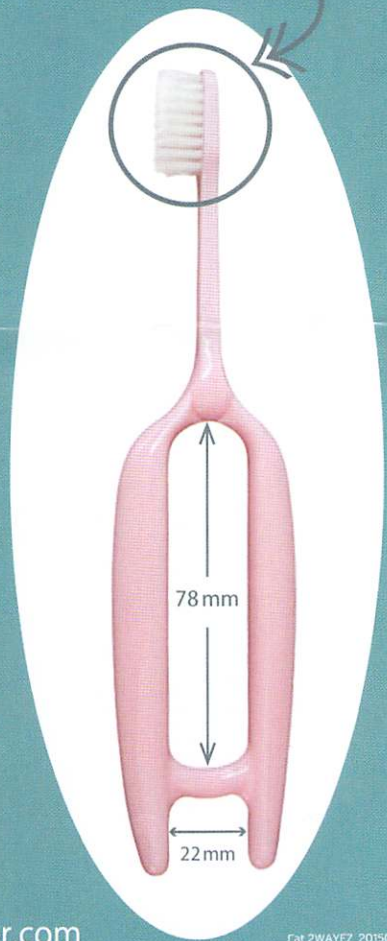

2ウェイ イージー グリップ
2Way Easy Grip

やわらかめ

上下2つのハンドルで
手の力が弱い方、不自由な方でも
磨きやすい歯ブラシです。

2種類の毛を使用した2段植毛のため、
歯面はもちろん、歯間や歯周ポケットの歯垢を
やさしくしっかり落とすことができます。

ブラシ部が中心軸にあるため、回転させても
歯までの位置感覚が大きく変わらずにご使用になれます。

手の力が弱い方、手指の不自由な方、リハビリ中の方に
おすすめです。また、足指での使用も想定し作られています。

2ウェイイージーグリップ

希望小売価格 10本入 ¥3,600

各色2本入 税別

■ 全長 180mm ■ ヘッド幅 14.5 x 22.5mm

■ 毛の硬さ やわらかめ ■ 耐熱温度 80℃

■ 柄の材質 ポリプロピレン ■ 毛の材質 飽和ポリエステル樹脂

販売元：ザイコア・インターナショナル・インク

〒160-0022 東京都新宿区新宿 6-7-22 エルプリメント新宿 4F